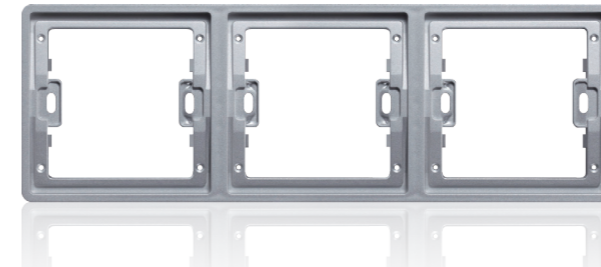

配件

產品圖	產品名稱
	空白蓋板
	雙聯面板邊框
	三聯面板邊框
	四聯面板邊框
	五聯面板邊框
	復歸式警報開關